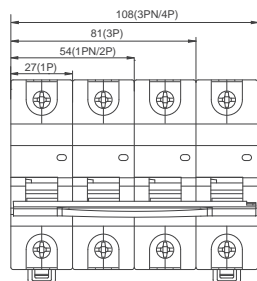

1P/1PN/2P/3P/3PN/4P