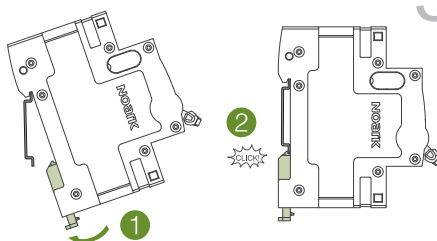

1

Miniature circuit breaker
Jistič
Istič
Wylącznik nadprądowy
Intrerupator automate
Leistungsschalter
Disjoncteur
Автоматический выключатель

NOARK

2

Mounting instructions	Asennusohjeita
Montážni návod	Montage-instructies
Montážne inštrukcie	Instruções de montagem
Instrukcja montażu	Navodila za montažo
Instrucțiuni de asamblare	Οδηγίες Εγκατάστασης
Montageanweisung	Инструкции за инсталиране
Instructions de montage	Monteringsvejledningen
Инструкция по монтажу	Montažu upute
Monteringsanvisning	Surinkimo instrukcijos
Istruzioni di montaggio	Instalēšanas instrukcijas
Instrucciones de montaje	Скупштина упутство
Összeszerelési útmutató	Paigaldusjuhendid

3

Caution: Installation by electricians only
Varování: Montáž pouze osobou s elektrotech. kvalifikací
Varovanie: Montáž iba osobou s elektrotech. kvalifikáciou
Uwaga: Montaż tylko przez uprawnionych instalatorów
Atenție: Instalare numai de către electricieni
Vorsicht: Montagenur durch Elektrofachkräfte
Attention: Montage uniquement par un électricien
Осторожно: Монтаж только электрика

1P/1PN/2P/3P/3PN/4P