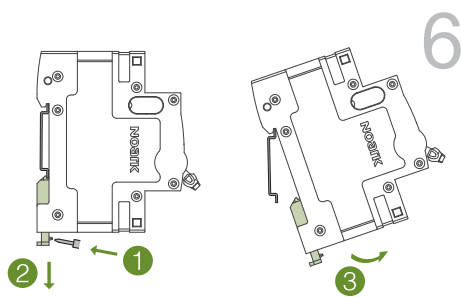

1

Miniature circuit breaker
 Jistič
 Istič
 Wylącznik nadprądowy
 Intrerupator automate
 Leistungsschalter
 Disjoncteur
 Автоматический выключатель

NOARK

2

Mounting instructions	Asennusohjeita
Montážni návod	Montage-instructies
Montážne inštrukcie	Instruções de montagem
Instrukcja montażu	Navodila za montažo
Instrucțiuni de asamblare	Οδηγίες Εγκατάστασης
Montageanweisung	Инструкции за инсталиране
Instructions de montage	Monteringsvejledningen
Инструкция по монтажу	Montažu upute
Monteringsanvisning	Surinkimo instrukcijos
Istruzioni di montaggio	Instalēšanas instrukcijas
Instrucciones de montaje	Скупштина упутство
Összeszerelési útmutató	Paigaldusjuhendid

3

Caution: Installation by electricians only
 Varování: Montáž pouze osobou s elektrotech. kvalifikací
 Varovanie: Montáž iba osobou s elektrotech. kvalifikáciou
 Uwaga: Montaż tylko przez uprawnionych instalatorów
 Atenție: Instalare numai de către electricieni
 Vorsicht: Montagenur durch Elektrofachkräfte
 Attention: Montage uniquement par un électricien
 Осторожно: Монтаж только электрика

1P/1PN/2P/3P/3PN/4P

NOARK

Printed with environment-friendly paper

Copyright Noark. All Rights Reserved

www.noark-electric.eu