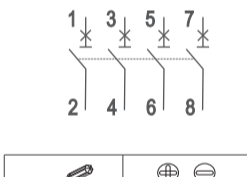

Caution: Installation by electricians only
 Varování: Montáž pouze osobou s elektrotech. kvalifikací
 Varovanie: Montáž iba osobou s elektrotech. kvalifikáciou
 Uwaga: Montaż tylko przez uprawnionych instalatorów
 Atenție: Instalare numai de catre electricieni
 Vorsicht: Montagenur durch Elektrofachkräfte
 Attention: Montage uniquement par un électricien
 Осторожно: Монтаж только электрика

Installation

Disassemble

Connection

$\varnothing s$ (mm ²)	(1~16)mm ²
	2.0N·m

Green
 Zelená
 Zielony
 Verde
 Grün
 Vert
 Зеленый

Red
 Červená
 Czerwony
 Roșu
 Rot
 Rouge
 Красный

environmental protection

In order to protect the environment, when the product or its components are scrapped, please dispose of it as industrial waste or hand it over to the recycling station for disaggregation, recycling and reuse according to relevant national regulations.