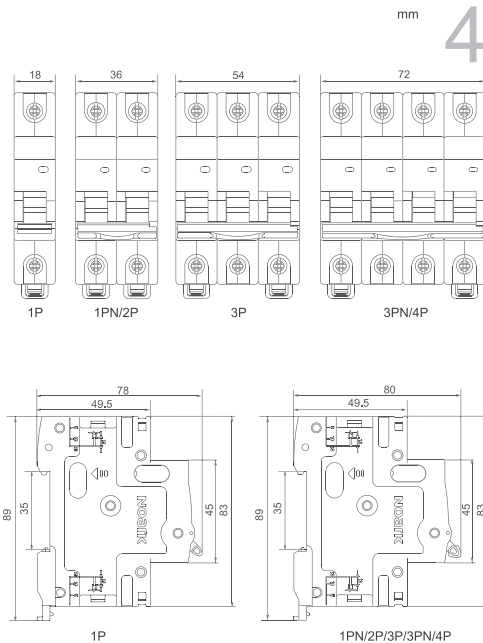

Circuit breaker
Jistič
Istič
Wyłącznik nadprądowy
Interrupator automate
Leistungsschalter
Disjoncteur
Автоматический выключатель
Миниатюрен автоматичен прекъсвач
Automatski osigurač

1

NOARK

Mounting instructions	Asennusohjeita
Montážní návod	Montage-instructies
Montážne inštrukcie	Instruções de montagem
Instrukcja montażu	Navodila za montažo
Instrucțiuni de asamblare	Οδηγίες Εγκατάστασης
Montageanweisung	Инструкции за инсталиране
Instructions de montage	Monteringsvejledningen
Инструкция по монтажу	Montažu upute
Monteringsanvisning	Surinkimo instrukcijos
Istruzioni di montaggio	Instalēšanas instrukcijas
Instrucciones de montaje	Скупштина улутство
Összeszerelési útmutató	Paigaldusjuhendid

2

Caution: Installation by electricians only
Varování: Montáž pouze osobou s elektrotech. kvalifikací
Varovanie: Montáž iba osobou s elektrotech. kvalifikáciou
Uwaga: Montaż tylko przez uprawnionych instalatorów
Atenție: Instalare numai de către electricieni
Vorsicht: Montagenur durch Elektrofachkräfte
Attention: Montage uniquement par un électricien
Осторожно: Монтаж только электрика

3

4