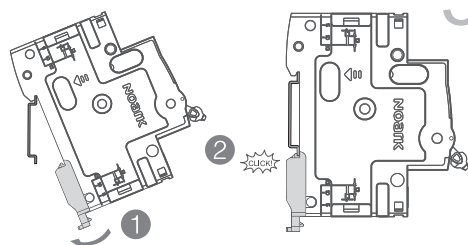

Circuit breaker
Jistič
Istič
Wyłącznik nadprądowy
Interrupator automate
Leistungsschalter
Disjoncteur
Автоматический выключатель
Миниатюрен автоматичен прекъсвач
Automatski osigurač

1

NOARK

Mounting instructions	Asennusohjeita
Montážní návod	Montage-instructies
Montážne inštrukcie	Instruções de montagem
Instrukcja montażu	Navodila za montažo
Instrucțiuni de asamblare	Οδηγίες Εγκατάστασης
Montageanweisung	Инструкции за инсталиране
Instructions de montage	Monteringsvejledningen
Инструкция по монтажу	Montažu upute
Monteringsanvisning	Surinkimo instrukcijos
Istruzioni di montaggio	Instalēšanas instrukcijas
Instrucciones de montaje	Скупштина улутство
Összeszerelési útmutató	Paigaldusjuhendid

2

Caution: Installation by electricians only
Varování: Montáž pouze osobou s elektrotech. kvalifikací
Varovanie: Montáž iba osobou s elektrotech. kvalifikáciou
Uwaga: Montaż tylko przez uprawnionych instalatorów
Atenție: Instalare numai de către electricieni
Vorsicht: Montagenur durch Elektrofachkräfte
Attention: Montage uniquement par un électricien
Осторожно: Монтаж только электрика

3

4

5