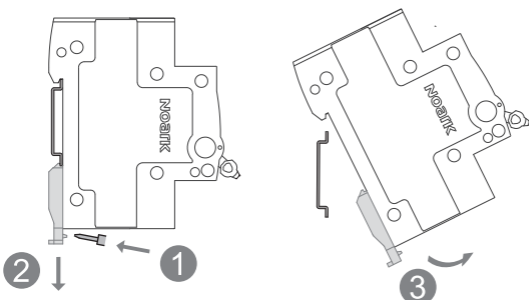

Isolator
Hlavní vypínač
Vypínač
Rozłącznik izolacyjny
Interruptor
Hauptlastschalter
Interrupteur
Выключатель нагрузки
Заключаваем в позицич OFF
Шалтер(товаров прекъсвач)
Rastavljač

NOARK

Mounting instructions
Montážní návod
Montážne inštrukcie
Instrukcja montazu
Instrucțiuni de asamblare
Montageanweisung
Instructions de montage
Инструкция по монтажу
Monteringsanvisning
Istruzioni di montaggio
Instrucciones de montaje
Összeszerelési útmutató

2

CLICK!

	 Z2
 (mm ²)	10-50mm ²
 (Nm)	2-3.5Nm

1
2

Locking in the OFF position
 Uzamčení v poloze VYP (OFF)
 Uzamknutie v polohe VYP (OFF)
 Blokada w pozycji OFF
 Blocarea în poziție OFF
 Sperren in der position Aus (OFF)
 Leverrouillage en position OFF
 Блокировка в положении OFF