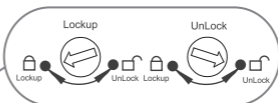

2

CLICK!

	 Z2
 (mm ²)	10-50mm ²
 (Nm)	2-3.5Nm

1
2

Locking in the OFF position
 Uzamčení v poloze VYP (OFF)
 Uzamknutie v polohe VYP (OFF)
 Blokada w pozycji OFF
 Blocarea în poziție OFF
 Sperren in der position Aus (OFF)
 Leverrouillage en position OFF
 Блокировка в положении OFF