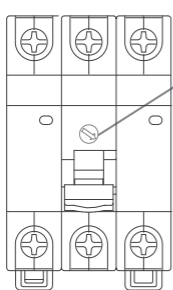

2

CLICK!

	 Z2
 (mm ²)	10-50mm ²
 (Nm)	2-3.5Nm

1
2

Locking in the OFF position
 Uzamčení v poloze VYP (OFF)
 Uzamknutie v polohe VYP (OFF)
 Blokada w pozycji OFF
 Blocarea în poziție OFF
 Sperren in der position Aus (OFF)
 Leverrouillage en position OFF
 Блокировка в положении OFF