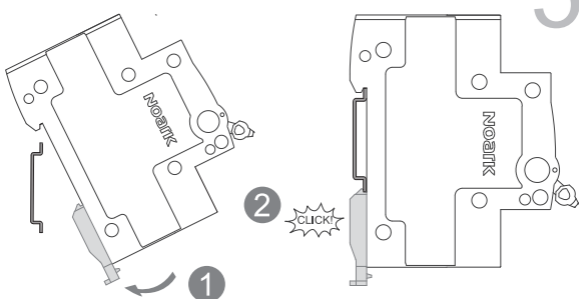

Isolator
Hlavní vypínač
Vypínač
Rozłącznik izolacyjny
Interruptor
Hauptlastschalter
Interrupteur
Выключатель нагрузки
Заключаваем в позицич OFF
Шалтер(товаров прекъсвач)
Rastavljač

NOARK

Mounting instructions
Montážní návod
Montážne inštrukcie
Instrukcja montazu
Instrucțiuni de asamblare
Montageanweisung
Instructions de montage
Инструкция по монтажу
Monteringsanvisning
Istruzioni di montaggio
Instrucciones de montaje
Összeszerelési útmutató

2

CLICK!

	 Z2
 (mm ²)	10-50mm ²
 (Nm)	2-3.5Nm

1
2

Locking in the OFF position
 Uzamčení v poloze VYP (OFF)
 Uzamknutie v polohe VYP (OFF)
 Blokada w pozycji OFF
 Blocarea în poziție OFF
 Sperren in der position Aus (OFF)
 Leverrouillage en position OFF
 Блокировка в положении OFF