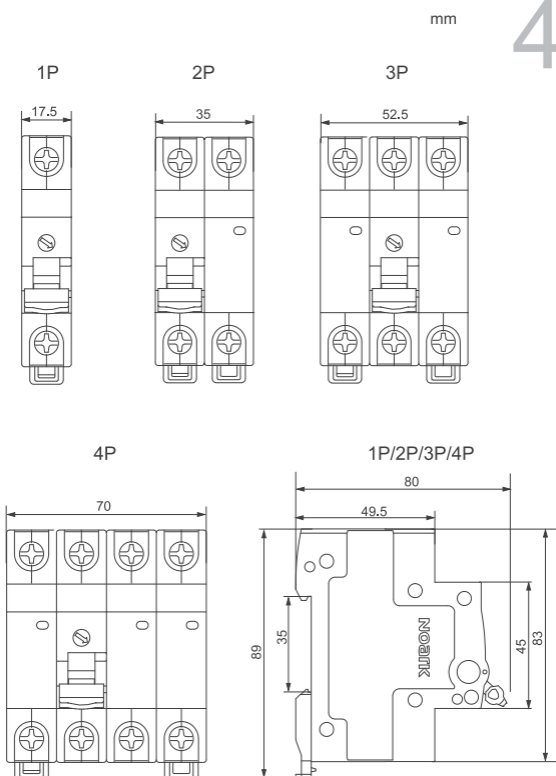

Isolator
Hlavní vypínač
Vypínač
Rozłącznik izolacyjny
Interruptor
Hauptlastschalter
Interrupteur
Выключатель нагрузки
Заключаваем в позицич OFF
Шалтер(товаров прекъсвач)
Rastavljač

NOARK

Mounting instructions
Montážní návod
Montážne inštrukcie
Instrukcja montazu
Instrucțiuni de asamblare
Montageanweisung
Instructions de montage
Инструкция по монтажу
Monteringsanvisning
Istruzioni di montaggio
Instrucciones de montaje
Összeszerelési útmutató

2

CLICK!

	 Z2
 (mm ²)	10-50mm ²
 (Nm)	2-3.5Nm

1
2

Locking in the OFF position
 Uzamčení v poloze VYP (OFF)
 Uzamknutie v polohe VYP (OFF)
 Blokada w pozycji OFF
 Blocarea în poziție OFF
 Sperren in der position Aus (OFF)
 Leverrouillage en position OFF
 Блокировка в положении OFF