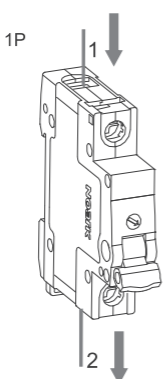

2

CLICK!

	 Z2
 (mm ²)	10-50mm ²
 (Nm)	2-3.5Nm

1
2

Locking in the OFF position
 Uzamčení v poloze VYP (OFF)
 Uzamknutie v polohe VYP (OFF)
 Blokada w pozycji OFF
 Blocarea în poziție OFF
 Sperren in der position Aus (OFF)
 Leverrouillage en position OFF
 Блокировка в положении OFF