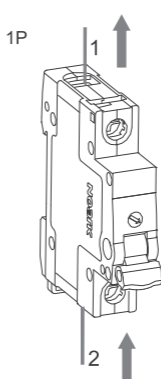

2

CLICK!

	 Z2
 (mm ²)	10-50mm ²
 (Nm)	2-3.5Nm

1
2

Locking in the OFF position
 Uzamčení v poloze VYP (OFF)
 Uzamknutie v polohe VYP (OFF)
 Blokada w pozycji OFF
 Blocarea în poziție OFF
 Sperren in der position Aus (OFF)
 Leverrouillage en position OFF
 Блокировка в положении OFF