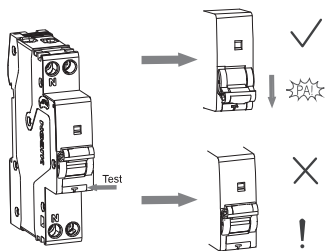

8

Recommended testing period	Heavy condition	1 month
	Normal condition	6 months
Doporučená testovací perioda	Náročné prostředí	1 měsíc
	Normální prostředí	6 měsíců
Doporučená testovacia perióda	Náročné prostredie	1 mesiac
	Normálne prostredie	6 mesiacov
Zalecany okres testowania	Warunki ciężkie	1 miesiąc
	Warunki normalne	6 miesięcy
Perioada recomandată de testare	Condiție grea	1 lună
	Condiție normală	6 luni
Empfohlener Testzeitraum	Schwerig Umgebung	6 Monate
	Regulär Umgebung	1 Monat
Période d'essai recommandée	Environnement difficile	1 mois
	Environnement normal	6 mois

9

Рекомендуемый период тестирования	Тяжелые условия	1 месяц
	Нормальные условия	6 месяцев
Препоручений период на тестуване	Техка среда	1 месец
	Нормална среда	6 месеца
Preporučena učestalost testiranja	Teški radni uslovi	1 mesec
	Normalni radni uslovi	6 meseci
Preporučena učestalost ispitivanja	Teški radni uvjeti	1 mjesec
	Normalni radni uvjeti	6 mjeseci
Javasolt tesztlési időszak	Szélsőséges környezet	1 hónap
	Normál környezet	6 hónap
Rekomenduojamas patikrinimo periodas	Sunkios sąlygos	1 mėnuo
	Normalios sąlygos	6 mėnesiai
Рекомендована періодичність тестування	Важкі умови використання	1 місяць
	Нормальні умови використання	6 місяців

10

11

Red
Červená
Czerwony
Roșu
Rot
Rouge
Красный

12

Green
Zelená
Zielony
Verde
Grün
Vert
Зеленый

13

In order to protect the environment, when the product or its components are scrapped, please dispose of it as industrial waste or hand it over to the recycling station for disaggregation, recycling and reuse according to relevant national regulations.

NOARK

Printed with environment-friendly paper
Copyright Noark. All Right Reserved
Manufacturer: NOARK Electric (Shanghai) Co., Ltd.
3857 Sixian Road, Songjiang District, Shanghai
Importer: NOARK Electric Europe s.r.o.
Sezemická 2757/2, 193 00 Praha 9, Czech Republic
www.noark-electric.eu
9NLE EL202004 EU