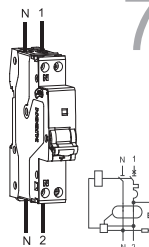

RCBO
Prúdový chránič s nadpr. ochr.
Prądowy chránič s nadpr. ochr.
Wyłącznik nadprąd. z mod.
różnicowoprąd.
Interruptor diferencial/automa-
te
FI/LS-Schalter
Interrupteur différentiel
ДАВ
Автоматичен прекъсвач с
вградена дтз
Kombinovaná diferencijalna
zaštitna sklopka

1

Mounting instruction
Montážní návod
Montážny návod
Instrukcja montażu
Istruzioni di assemblare
Montageanweisung
Instructions de montage
Инструкция по монтажу
Инструкции за инсталиране
Uputstvo za montažu
Összeszerelési útmutató
Montavimo instrukcijos
Инструкция з монтажу
Istruzioni di montaggio

2

Caution: Installation by electricians only
Varování: Montáž pouze osobou s elektrotechnickou kvalifikací
Uwaga: Montaż tylko przez uprawnionych instalatorów
Atentie: Instalare numai de catre electricieni
Varovanie: Montáž smie vykonávať iba osoba s elektrotechnickou kvalifikáciou
Vorsicht: Montage nur durch Elektrofachkräfte
Attention: Montage uniquement par un électricien
Осторожно: Установка данного оборудования производится только
специалистом – электриком
Внимание: Монтаж само от ел.специалисти
Upozoreenje: Montažu izvodi samo stručno lice
Figyelem: Szerelést kizárólag szakember végezheti
Dėmesio: montavimo darbus gali atlikti tik kvalifikuotas specialistas-elektrikas
Обережно: монтаж виконує виключно електрик
Atención: Este dispositivo debe ser manipulado por personal cualificado

3

4

5

6

Connection tool	1/8" screw driver
Wiring capability (mm²)	1~16mm²
Tightening torque (Nm)	1.5Nm

7