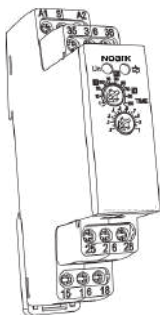

Ex9TR

Single-function time relay
 Jednofunkční časové relé
 Jednofunkčné časové relé
 Jednofunkcyjny przekaźnik czasowy
 Relee de timp monofuncționale
 Einzelfunktionszeitrelais
 Relais temporisé à fonction unique
 Однофункц. реле времени
 Времево реле с единична функция
 Jednofunkcyjski vremenski relej
 Egyfunkcis időrelé
 Vienos funkcijos laiko relé
 Однофункц. реле времени
 Relé temporizado monofunción

1

Ex9TR

Mounting instruction
 Montážní návod
 Montážny návod
 Instrukcja montażu
 Instrucțiuni de asamblare
 Montageanweisung
 Instructions de montage
 Инструкция по монтажу
 Инструкции за инсталиране
 Uputstvo za montažu
 Összeszerelési útmutató
 Montavimo instrukcijos
 Інструкція з монтажу
 Istruzioni di montaggio