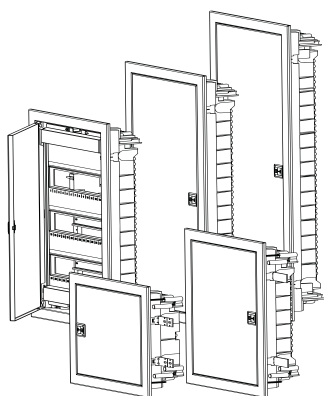

PMF

IP40

Consumer unit IP40  
 Rozvodnice IP40  
 Rozvodnica IP40  
 Szafka IP40  
 Cofret de distributie IP40  
 Kleinverteiler IP40  
 Coffret IP40  
 Распределительная щитя IP40  
 Разпределителни табла IP40  
 Razvodna tabla IP40  
 Paskirstymo skydelis IP40  
 Розподільчий щит IP40

Mounting instruction  
 Montážní návod  
 Montážny návod  
 Instrukcja montażu  
 Instrucțiuni de asamblare  
 Montageanweisung  
 Instructions de montage  
 Инструкция по монтажу  
 Monteringsanvisning  
 Istruzioni di montaggio  
 Instrucciones de montaje  
 Összeszerelési útmutató  
 Asennusohjeita