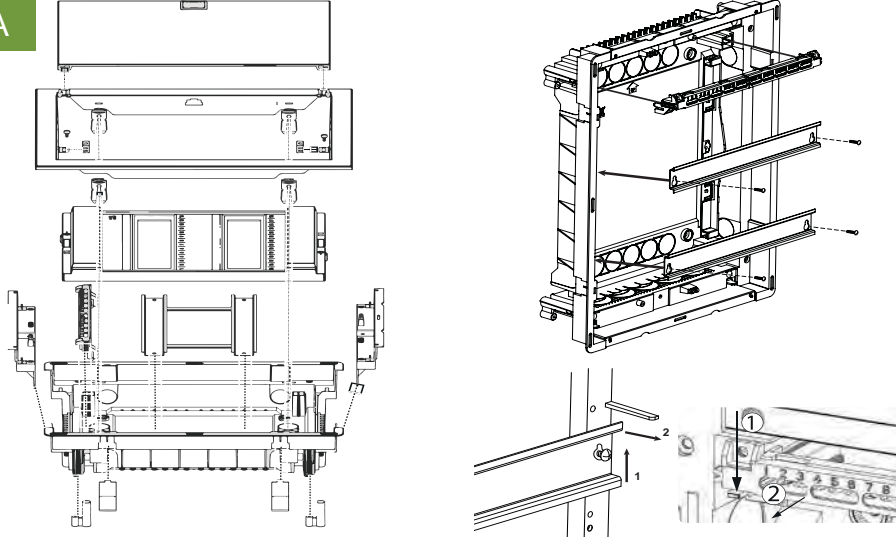

# NOARK

A

B1

	F	G	H
PMF 12	277 mm	314 mm	88 mm
PMF 24	399 mm	314 mm	88 mm
PMF 36	549 mm	314 mm	88 mm
PMF 48	674 mm	314 mm	88 mm
PMF 60	799 mm	314 mm	88 mm

**B2**

**C**

4 point connection

**OR**