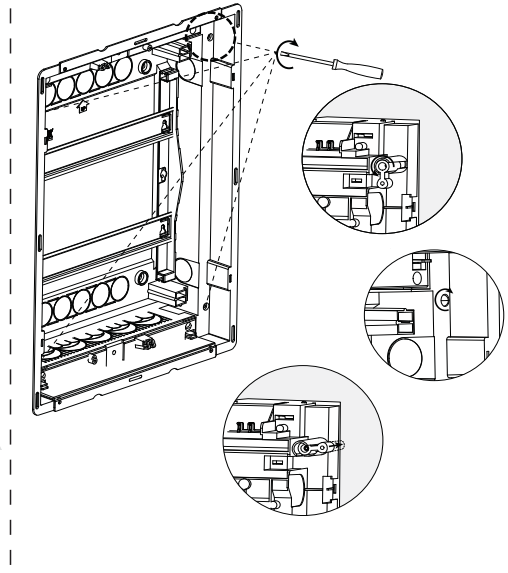

# NOARK

A

B1

	F	G	H
PMF 12	277 mm	314 mm	88 mm
PMF 24	399 mm	314 mm	88 mm
PMF 36	549 mm	314 mm	88 mm
PMF 48	674 mm	314 mm	88 mm
PMF 60	799 mm	314 mm	88 mm

**B2**

**C**

4 point connection

**OR**

D

E

	A	B	C	D	E	F	P <sub>de</sub>	Static load
<b>PMF 12</b>	317 mm	346 mm	92 mm	87 mm	274 mm	306 mm	31 W	1.82kg
<b>PMF 24</b>	442 mm	346 mm	92 mm	87 mm	399 mm	306 mm	40 W	1.82kg
<b>PMF 36</b>	592 mm	346 mm	92 mm	87 mm	549 mm	306 mm	50 W	1.82kg
<b>PMF 48</b>	717 mm	346 mm	92 mm	87 mm	673 mm	306 mm	60 W	1.82kg
<b>PMF 60</b>	842 mm	346 mm	92 mm	87 mm	799 mm	306 mm	70 W	1.82kg