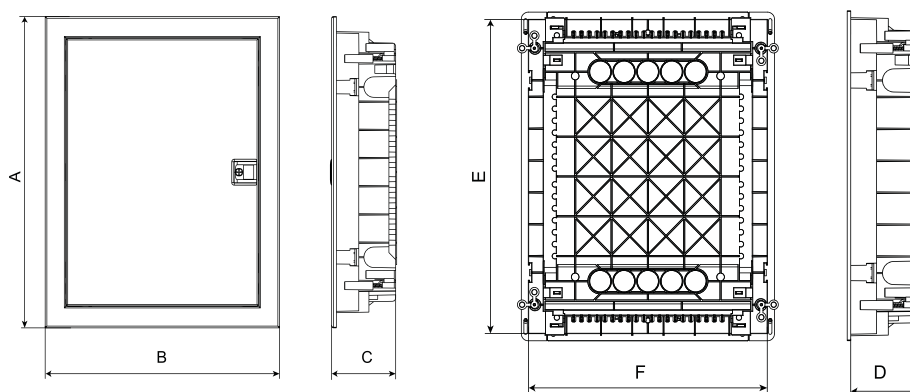

# NOARK

A

B1

	F	G	H
PMF 12	277 mm	314 mm	88 mm
PMF 24	399 mm	314 mm	88 mm
PMF 36	549 mm	314 mm	88 mm
PMF 48	674 mm	314 mm	88 mm
PMF 60	799 mm	314 mm	88 mm

**B2**

**C**

4 point connection

**OR**

D

E

	A	B	C	D	E	F	P <sub>de</sub>	Static load
<b>PMF 12</b>	317 mm	346 mm	92 mm	87 mm	274 mm	306 mm	31 W	1.82kg
<b>PMF 24</b>	442 mm	346 mm	92 mm	87 mm	399 mm	306 mm	40 W	1.82kg
<b>PMF 36</b>	592 mm	346 mm	92 mm	87 mm	549 mm	306 mm	50 W	1.82kg
<b>PMF 48</b>	717 mm	346 mm	92 mm	87 mm	673 mm	306 mm	60 W	1.82kg
<b>PMF 60</b>	842 mm	346 mm	92 mm	87 mm	799 mm	306 mm	70 W	1.82kg