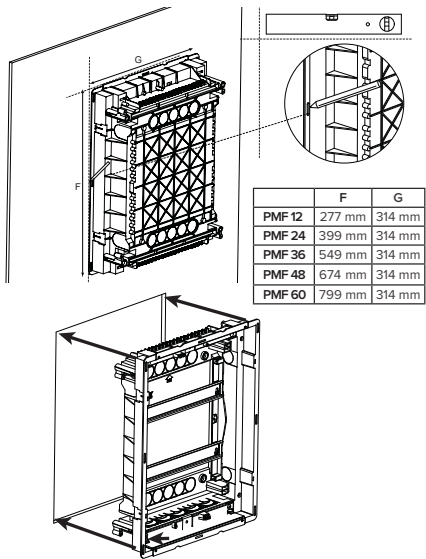

# NOARK

A

B1

	F	G	H
PMF 12	277 mm	314 mm	88 mm
PMF 24	399 mm	314 mm	88 mm
PMF 36	549 mm	314 mm	88 mm
PMF 48	674 mm	314 mm	88 mm
PMF 60	799 mm	314 mm	88 mm

**B2**

**C**

4 point connection

**OR**

D

E

	A	B	C	D	E	F	P <sub>de</sub>	Static load
<b>PMF 12</b>	317 mm	346 mm	92 mm	87 mm	274 mm	306 mm	31 W	1.82kg
<b>PMF 24</b>	442 mm	346 mm	92 mm	87 mm	399 mm	306 mm	40 W	1.82kg
<b>PMF 36</b>	592 mm	346 mm	92 mm	87 mm	549 mm	306 mm	50 W	1.82kg
<b>PMF 48</b>	717 mm	346 mm	92 mm	87 mm	673 mm	306 mm	60 W	1.82kg
<b>PMF 60</b>	842 mm	346 mm	92 mm	87 mm	799 mm	306 mm	70 W	1.82kg