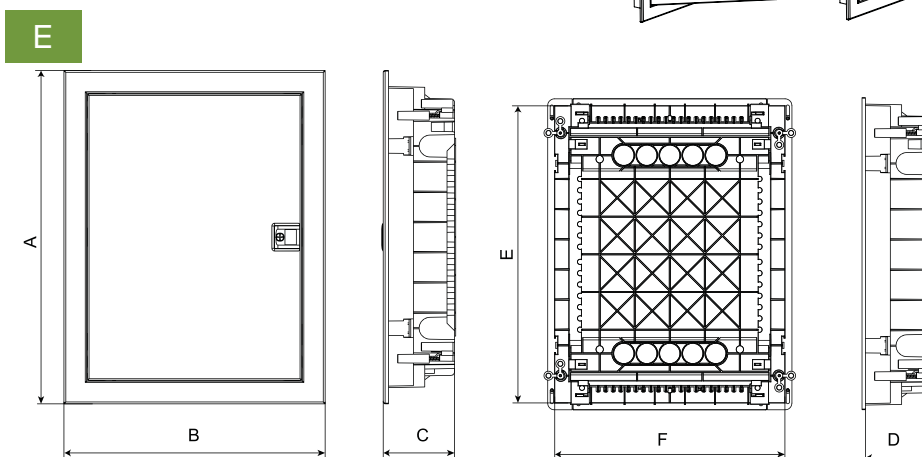

A	B	C	D	E	F	Pde
PMF-MM 12 PMF-MM 12 PW PMF-MM 12 PT	317 mm	346 mm	92 mm	87 mm	274 mm	306 mm	31 W
PMF-MM 24 PMF-MM 24 PW PMF-MM 24 PT	442 mm	346 mm	92 mm	87 mm	399 mm	306 mm	40 W
PMF-MM 36 PMF-MM 36 PW PMF-MM 36 PT	592 mm	346 mm	92 mm	87 mm	549 mm	306 mm	50 W
PMF-MM 48 PMF-MM 48 PW PMF-MM 48 PT	717 mm	346 mm	92 mm	87 mm	673 mm	306 mm	60 W
PMF-MM 60 PMF-MM 60 PW PMF-MM 60 PT	842 mm	346 mm	92 mm	87 mm	799 mm	306 mm	70 W