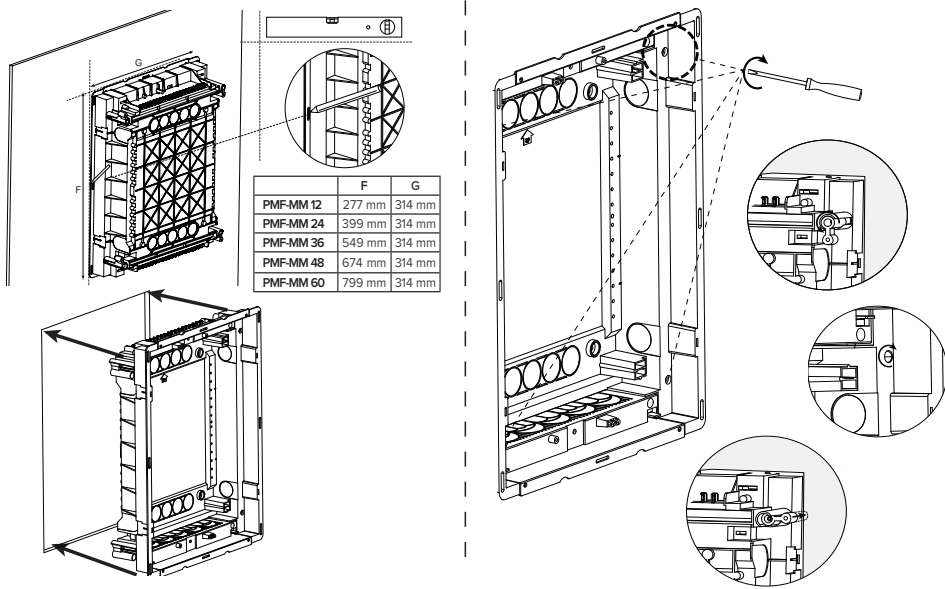

NOARK

A

B1

	F	G	H
PMF-MM 12	277 mm	314 mm	88 mm
PMF-MM 24	399 mm	314 mm	88 mm
PMF-MM 36	549 mm	314 mm	88 mm
PMF-MM 48	674 mm	314 mm	88 mm
PMF-MM 60	799 mm	314 mm	88 mm

B2

C

4 point connection

OR