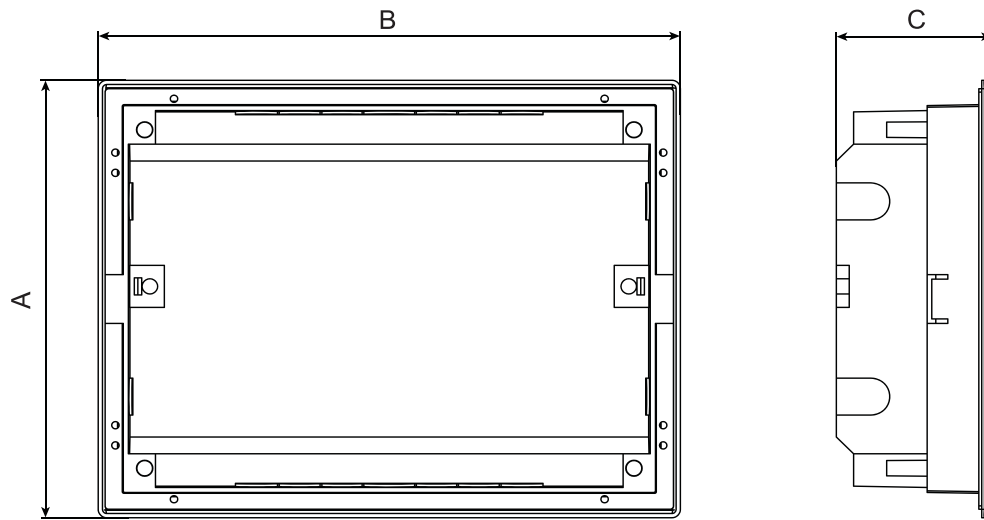

Upozorenje: Montažu izvodi samo stručno lice

A

B

	A	B	C	Pde
PXF 12T/PXF 12W	260 mm	338 mm	88 mm	53 W
PXF 24T/PXF 24W	380 mm	338 mm	92 mm	69 W
PXF 36T/PXF 36W	508 mm	338 mm	92 mm	84 W